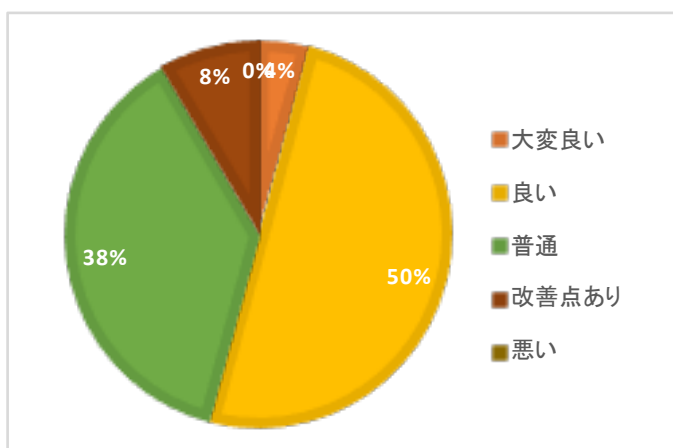

人数が多くて質問事項が分かりにくい

少々寒い

せまい

3.セミナーの内容について

大変良い	5	1	5
良い	4	12	48
普通	3	9	27
改善点あり	2	2	4
悪い	1	0	0
合計		24	84

3.5

コメント

4.全体を通しての点数