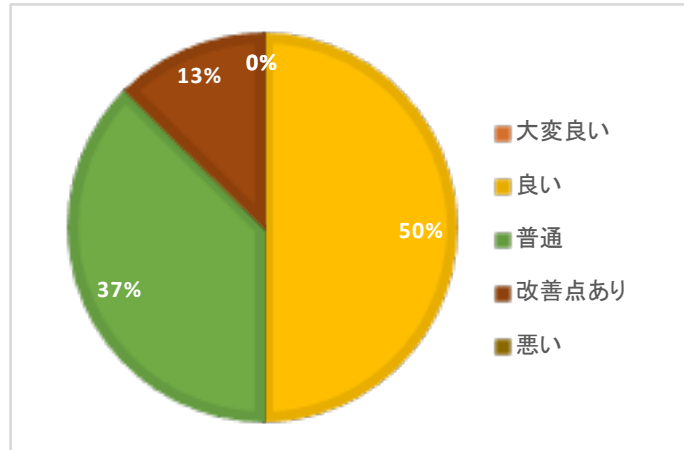

4.全体を通しての点数

大変良い	5	0	0
良い	4	12	48
普通	3	9	27
改善点あり	2	3	6
悪い	1	0	0
合計		24	81

3.375

コメント

もう少し早いペースで内容進めたら時間が節約できる

5.ご意見・ご要望など

0