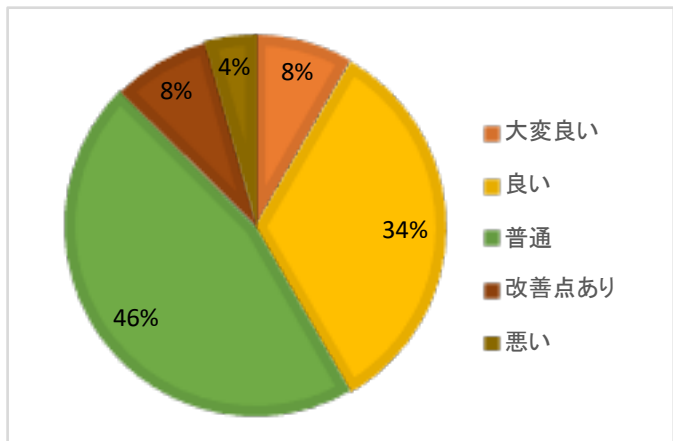

月曜定休の協議会もあるので火~金曜の間希望

もう少し早めにお知らせほしい(2件)

月曜はやめてほしい

南山見は休館日なので不都合

2.会場について

大変良い	5	2	10
良い	4	8	32
普通	3	11	33
改善点あり	2	2	4
悪い	1	1	1
合計		24	80

3.3333

コメント

人数が多くて質問事項が分かりにくい

少々寒い

せまい

3.セミナーの内容について

大変良い	5	1	5
良い	4	12	48
普通	3	9	27
改善点あり	2	2	4
悪い	1	0	0
合計		24	84

3.5

コメント

4.全体を通しての点数