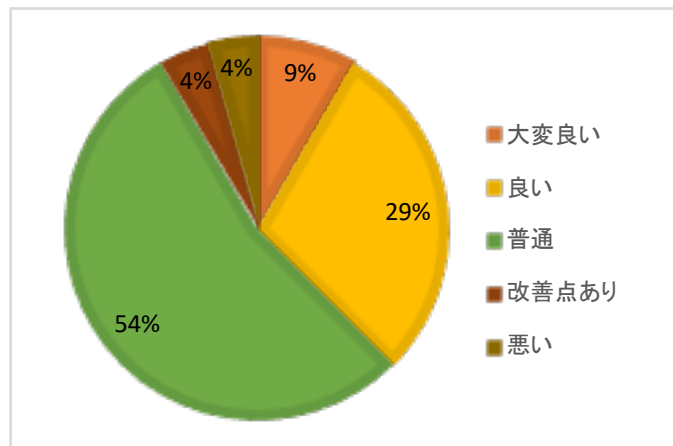

会計ソフト入力講座

日時:2019年7月22日(月)10時~14時 @アスモふれあいホール

参加人数 29

アンケート回収数 24 回収率 83%

1.開催日時について

大変良い	5	2	10
良い	4	7	28
普通	3	13	39
改善点あり	2	1	2
悪い	1	1	1
合計		24	80

3.3333

コメント

月曜定休の協議会もあるので火~金曜の間希望

もう少し早めにお知らせほしい(2件)

月曜はやめてほしい

南山見は休館日なので不都合

2.会場について

大変良い	5	2	10
良い	4	8	32
普通	3	11	33
改善点あり	2	2	4
悪い	1	1	1
合計		24	80

3.3333

コメント

人数が多くて質問事項が分かりにくい

少々寒い

せまい

3.セミナーの内容について

大変良い	5	1	5
良い	4	12	48
普通	3	9	27
改善点あり	2	2	4
悪い	1	0	0
合計		24	84

3.5

コメント

4.全体を通しての点数